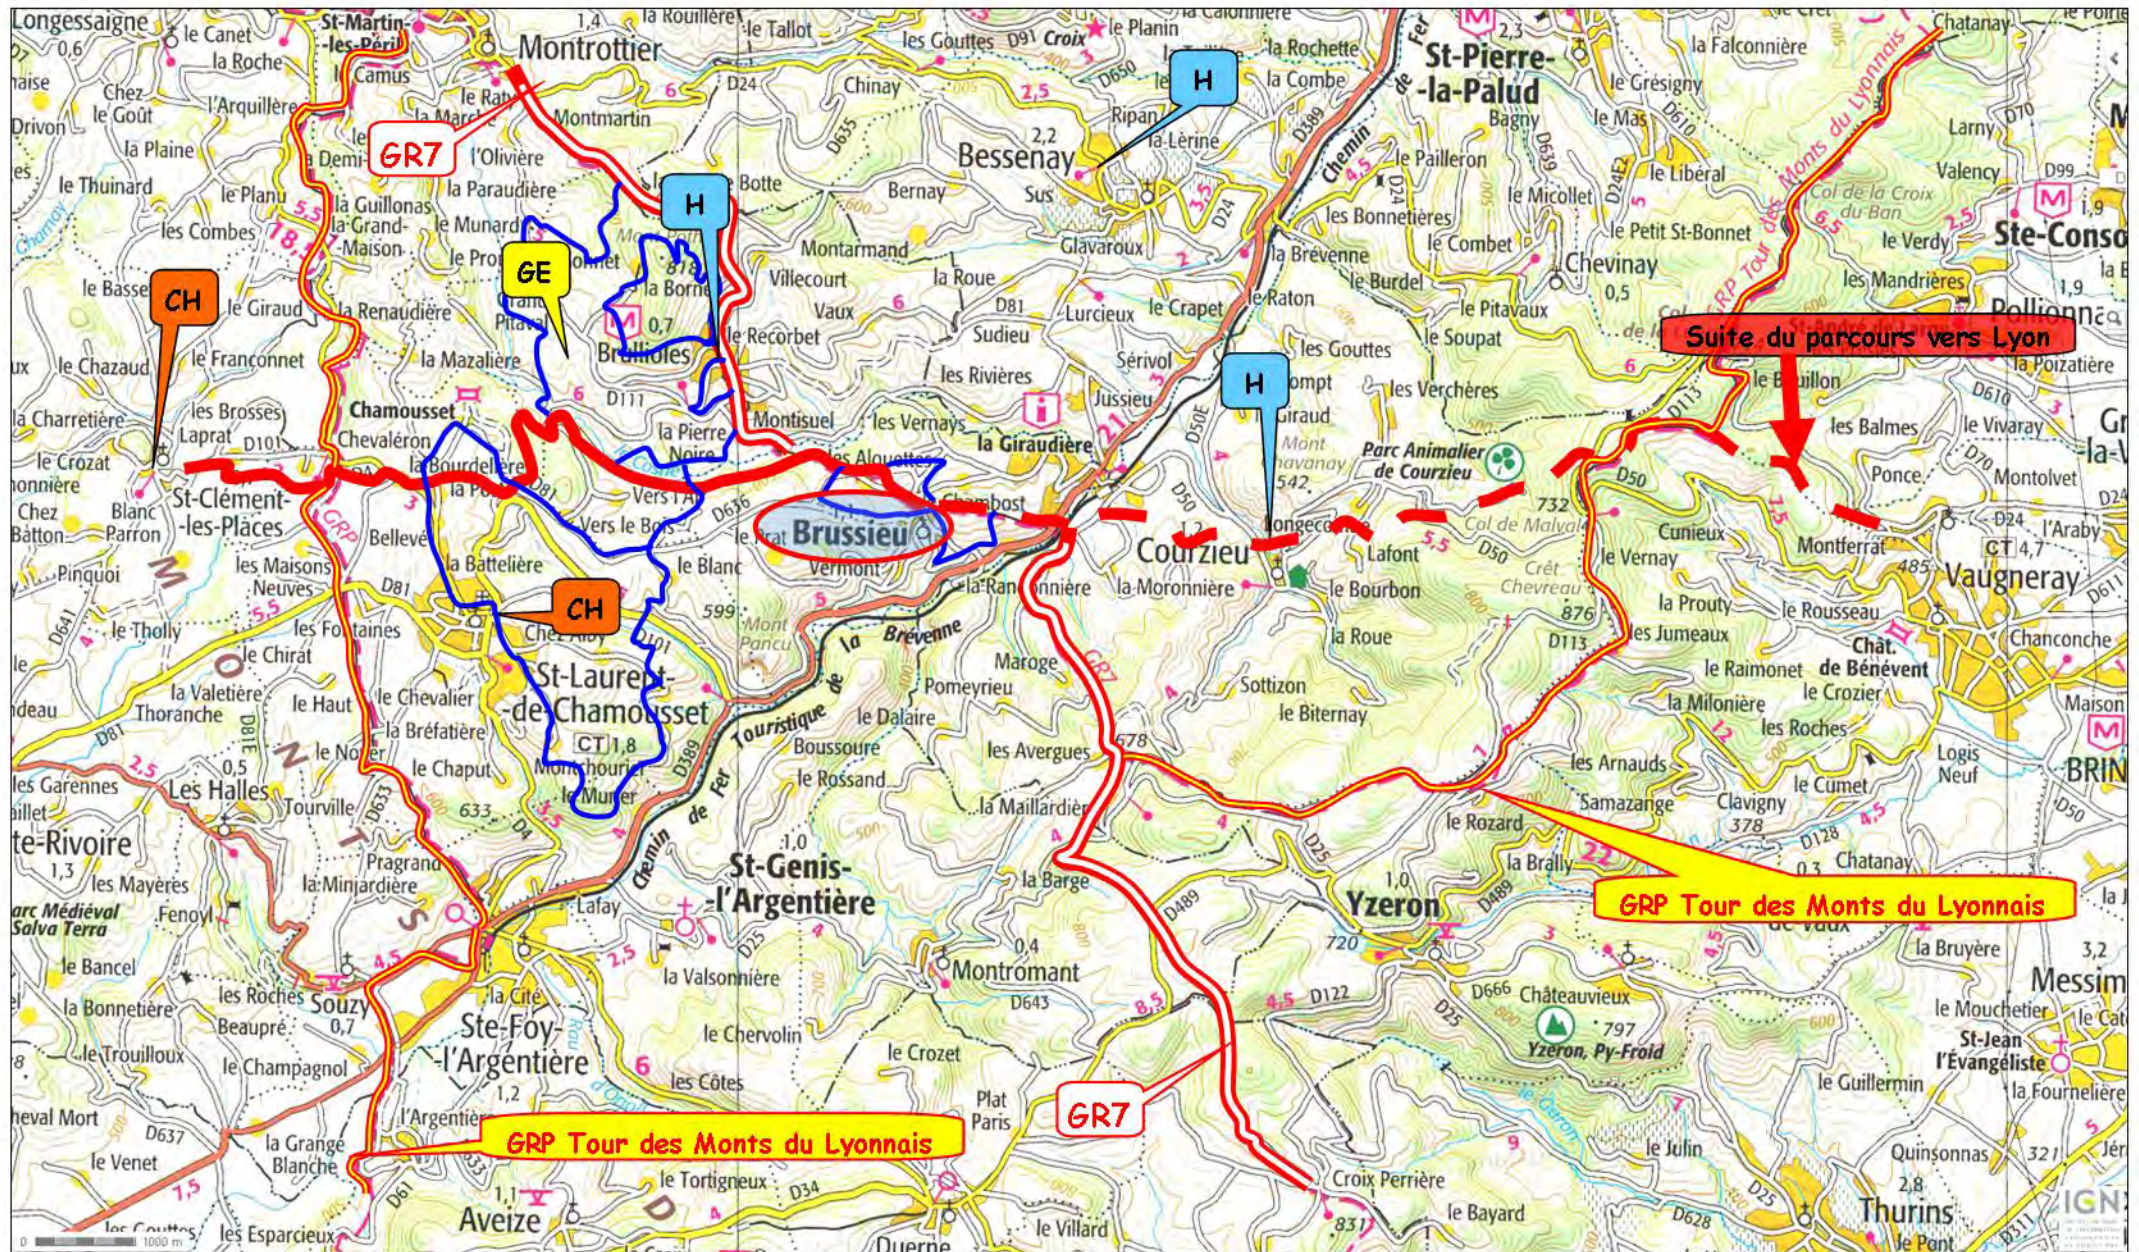

# GR7-Brussieu - St Laurent de Chamousset

Hôtel

Chambre d'hôtes

Camping

Gîte d'étape

Village vacances